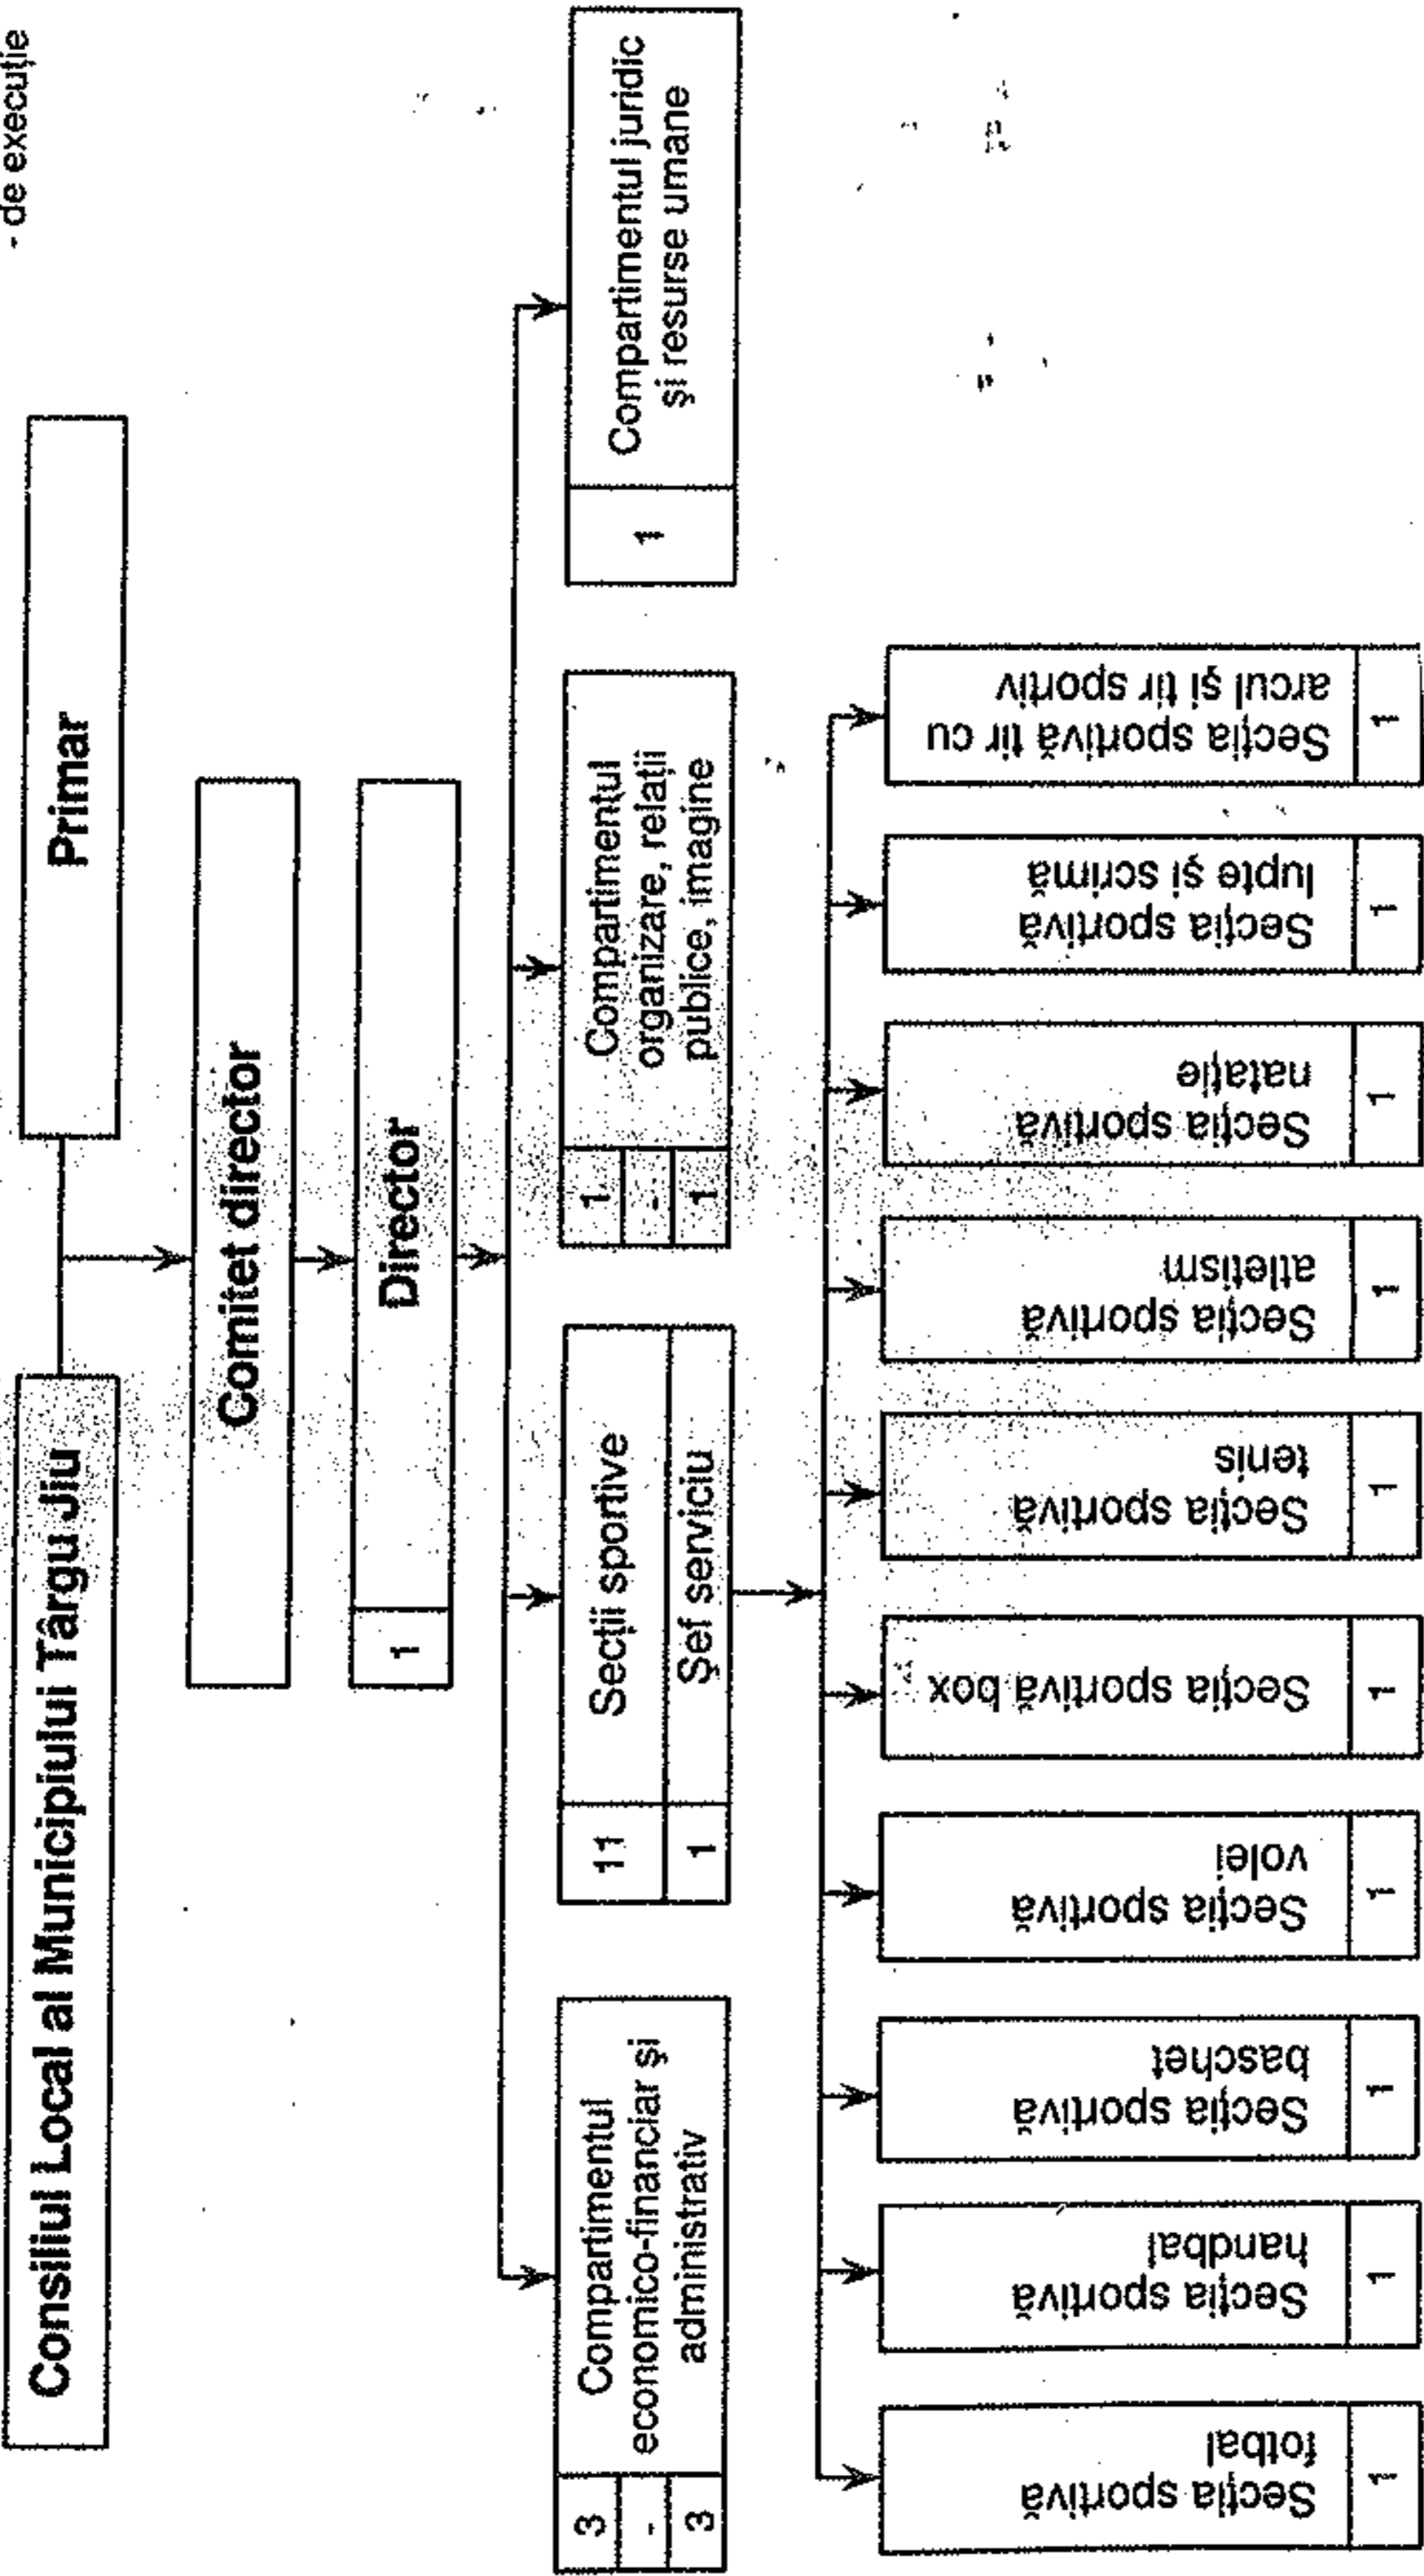

**ORGANIGRAMA
CLUBULUI SPORTIV MUNICIPAL TÂRGU JIU**

TOTAL 17
- de conducere 2
- de execuție 15

PREȘEDINTE DE ȘEDINȚĂ

CONSILIER,
Vulpe Daniela

CONTRASEMNEAZĂ,
SECRETAR GENERAL,
Jianu Grigore